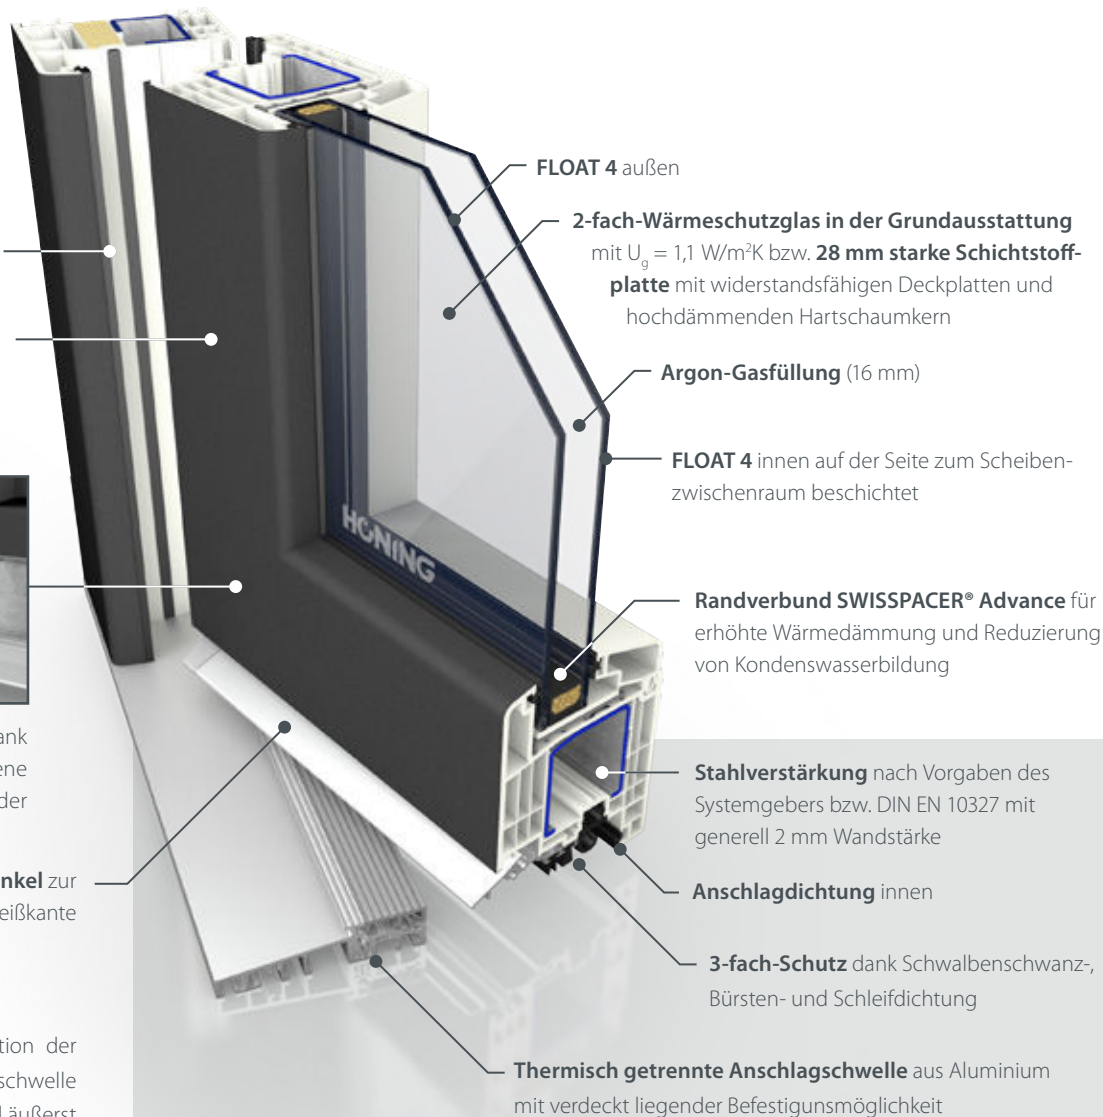

Während herkömmliche Nebeneingangstüren gerade einmal die minimalsten Anforderungen erfüllen, erhalten Sie Nebeneingangstüren aus dem Hause **HÖNING®** schon in der Grundausstattung mit hochwertigen Details, die für eine lange Lebensdauer und die nötige Grundsicherheit sorgen. Sechs Profilkammern in Kombination mit zwei Dichtungsebenen sorgen für eine hervorragende Wärmedämmung. Auch beim Einbruchschutz überzeugen unsere Nebeneingangstüren dank hochwertiger Zubehörteile namhafter Hersteller.

3-fach Wärmeschutzglas U_g = 0,50 W/m²K SWISSPACER® Advance / Paneel U_p = 0,59 W/m²K U_d-Wert

2-fach Wärmeschutzglas U_g = 1,1 W/m²K SWISSPACER® Advance / Paneel U_p = 1,01 W/m²K U_d-Wert

< 82,5 mm >

flächenversetzte Profilgeometrie
mit Anschlagdichtung außen

in PVC-Weiß, foliiert oder
Acrylcolor erhältlich

Statisch optimierter Flügel dank
umlaufend im Stahl eingeschobene
Schweißseckverbinder

Aluminium-Wetterschenkel zur
Verlagerung der Wasserabreißkante

Die besonders flache Konstruktion der
thermisch getrennten Anschlagsschwelle
aus Aluminium ist ästhetisch und äußerst
pflegeleicht, da die Befestigungsschrauben
von einem Verblendprofil verdeckt
werden.