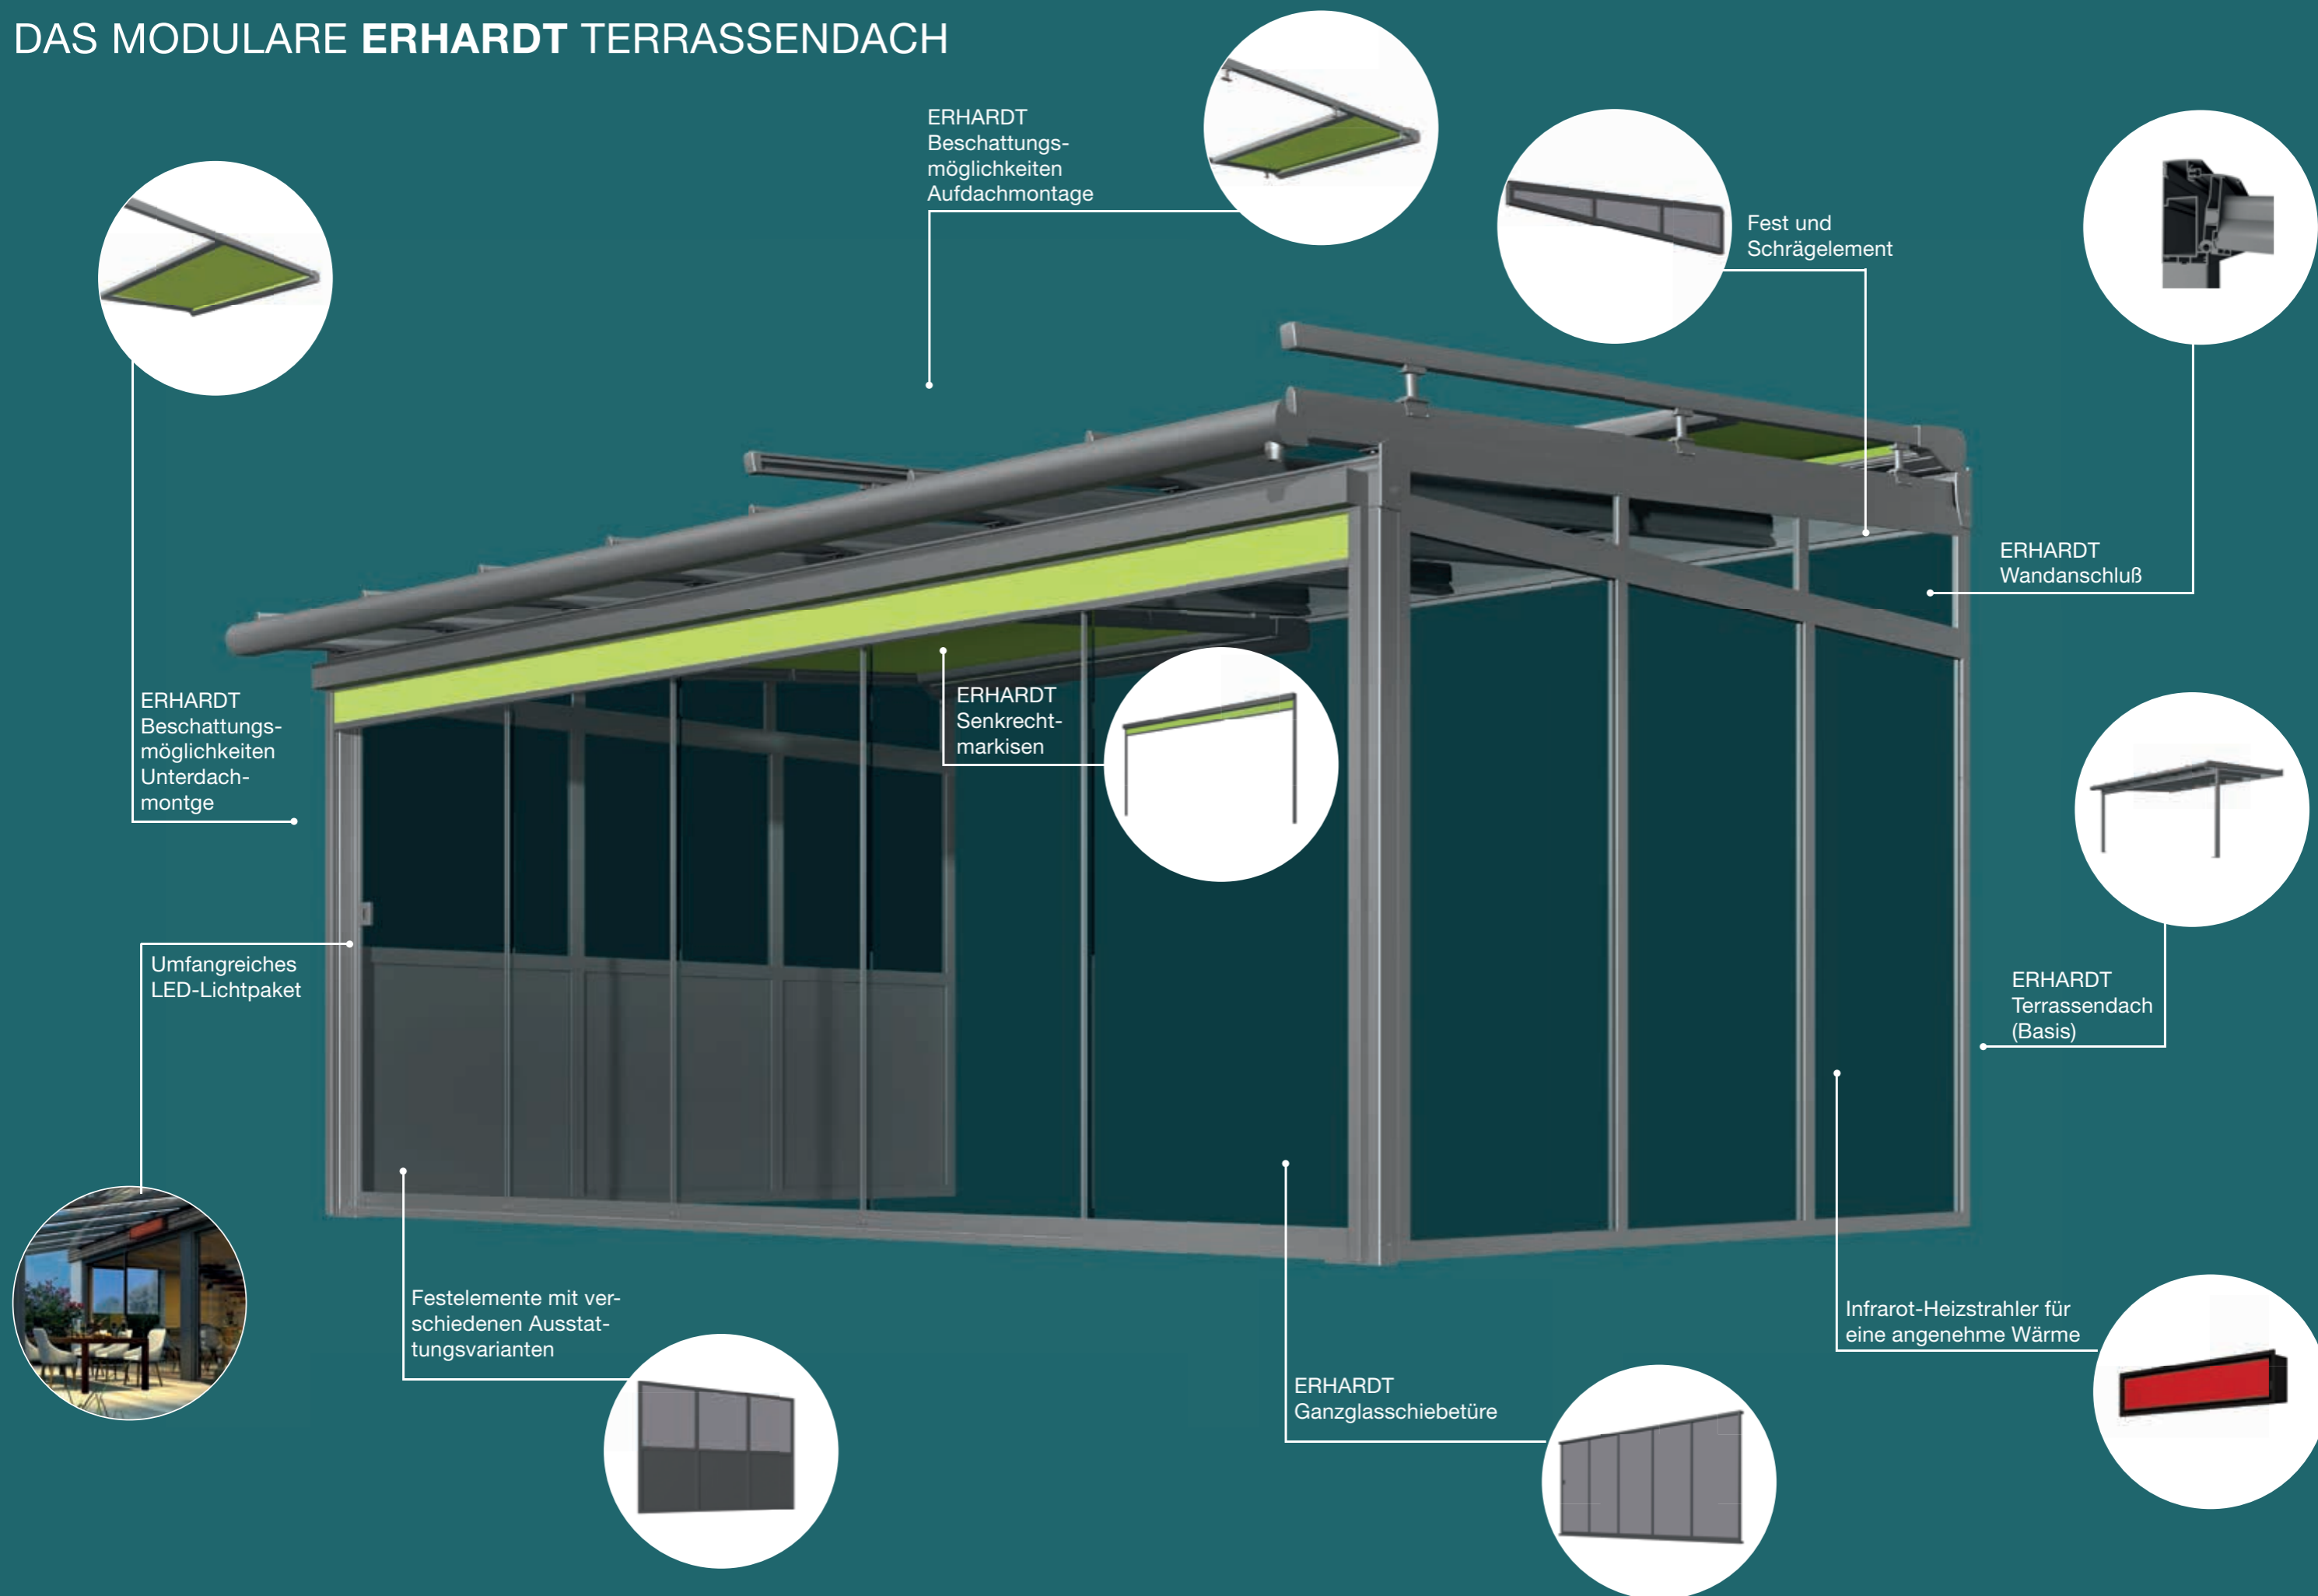

ERHARDT TERRASSENDACH

ERHARDT TERRASSENDACH
VIELFÄLTIGE GESTALTUNGSMÖGLICHKEITEN
FÜR IHR ZUHAUSE

 **ERHARDT[®]
MARKISEN**

DAS MODULARE ERHARDT TERRASSENDACH

ERHARDT Beschattungsmöglichkeiten Unterdachmontage

Design

Die Grundelemente der ERHARDT Terrassendächer bestehen aus stabilem Aluminium, aufgrund dessen lassen sich große Flächen mit wenigen Stützen realisieren. Durch den intelligenten Aufbau des mehrteiligen Wandanschlusses wird eine hohe Flexibilität und Anpassungsfähigkeit erreicht. Durch das ansprechende Design bleibt das Terrassendach sehr filigran und leicht in seiner Optik bei höchster Stabilität und Langlebigkeit.

Modularer Aufbau

Bedingt durch den flexiblen Aufbau des ERHARDT Terrassendachs ist eine vielseitige Variation möglich. Beliebig und zeitlich unabhängig kann das Terrassendach mit Glaselementen, Schiebeelementen oder Beschattungslösungen ergänzt werden. Durch die Vielzahl an Ausstattungsmöglichkeiten gestalten Sie Ihren perfekten ganzjährigen Wohlfühlraum.

Design

Das zeitgemäße und fortschrittliche Design des Terrassendaches Q^{INTEGRAL} ist die optimale Lösung für ihren Freisitz, wenn Sie ein Liebhaber des Bauhausstiles sind. Die einzelnen Bauteile wie Sparren oder Wandanschluß sind perfekt aufeinander abgestimmt, so dass ein anspruchvolles und modernes Erscheinungsbild des ERHARDT Terrassendaches entsteht.