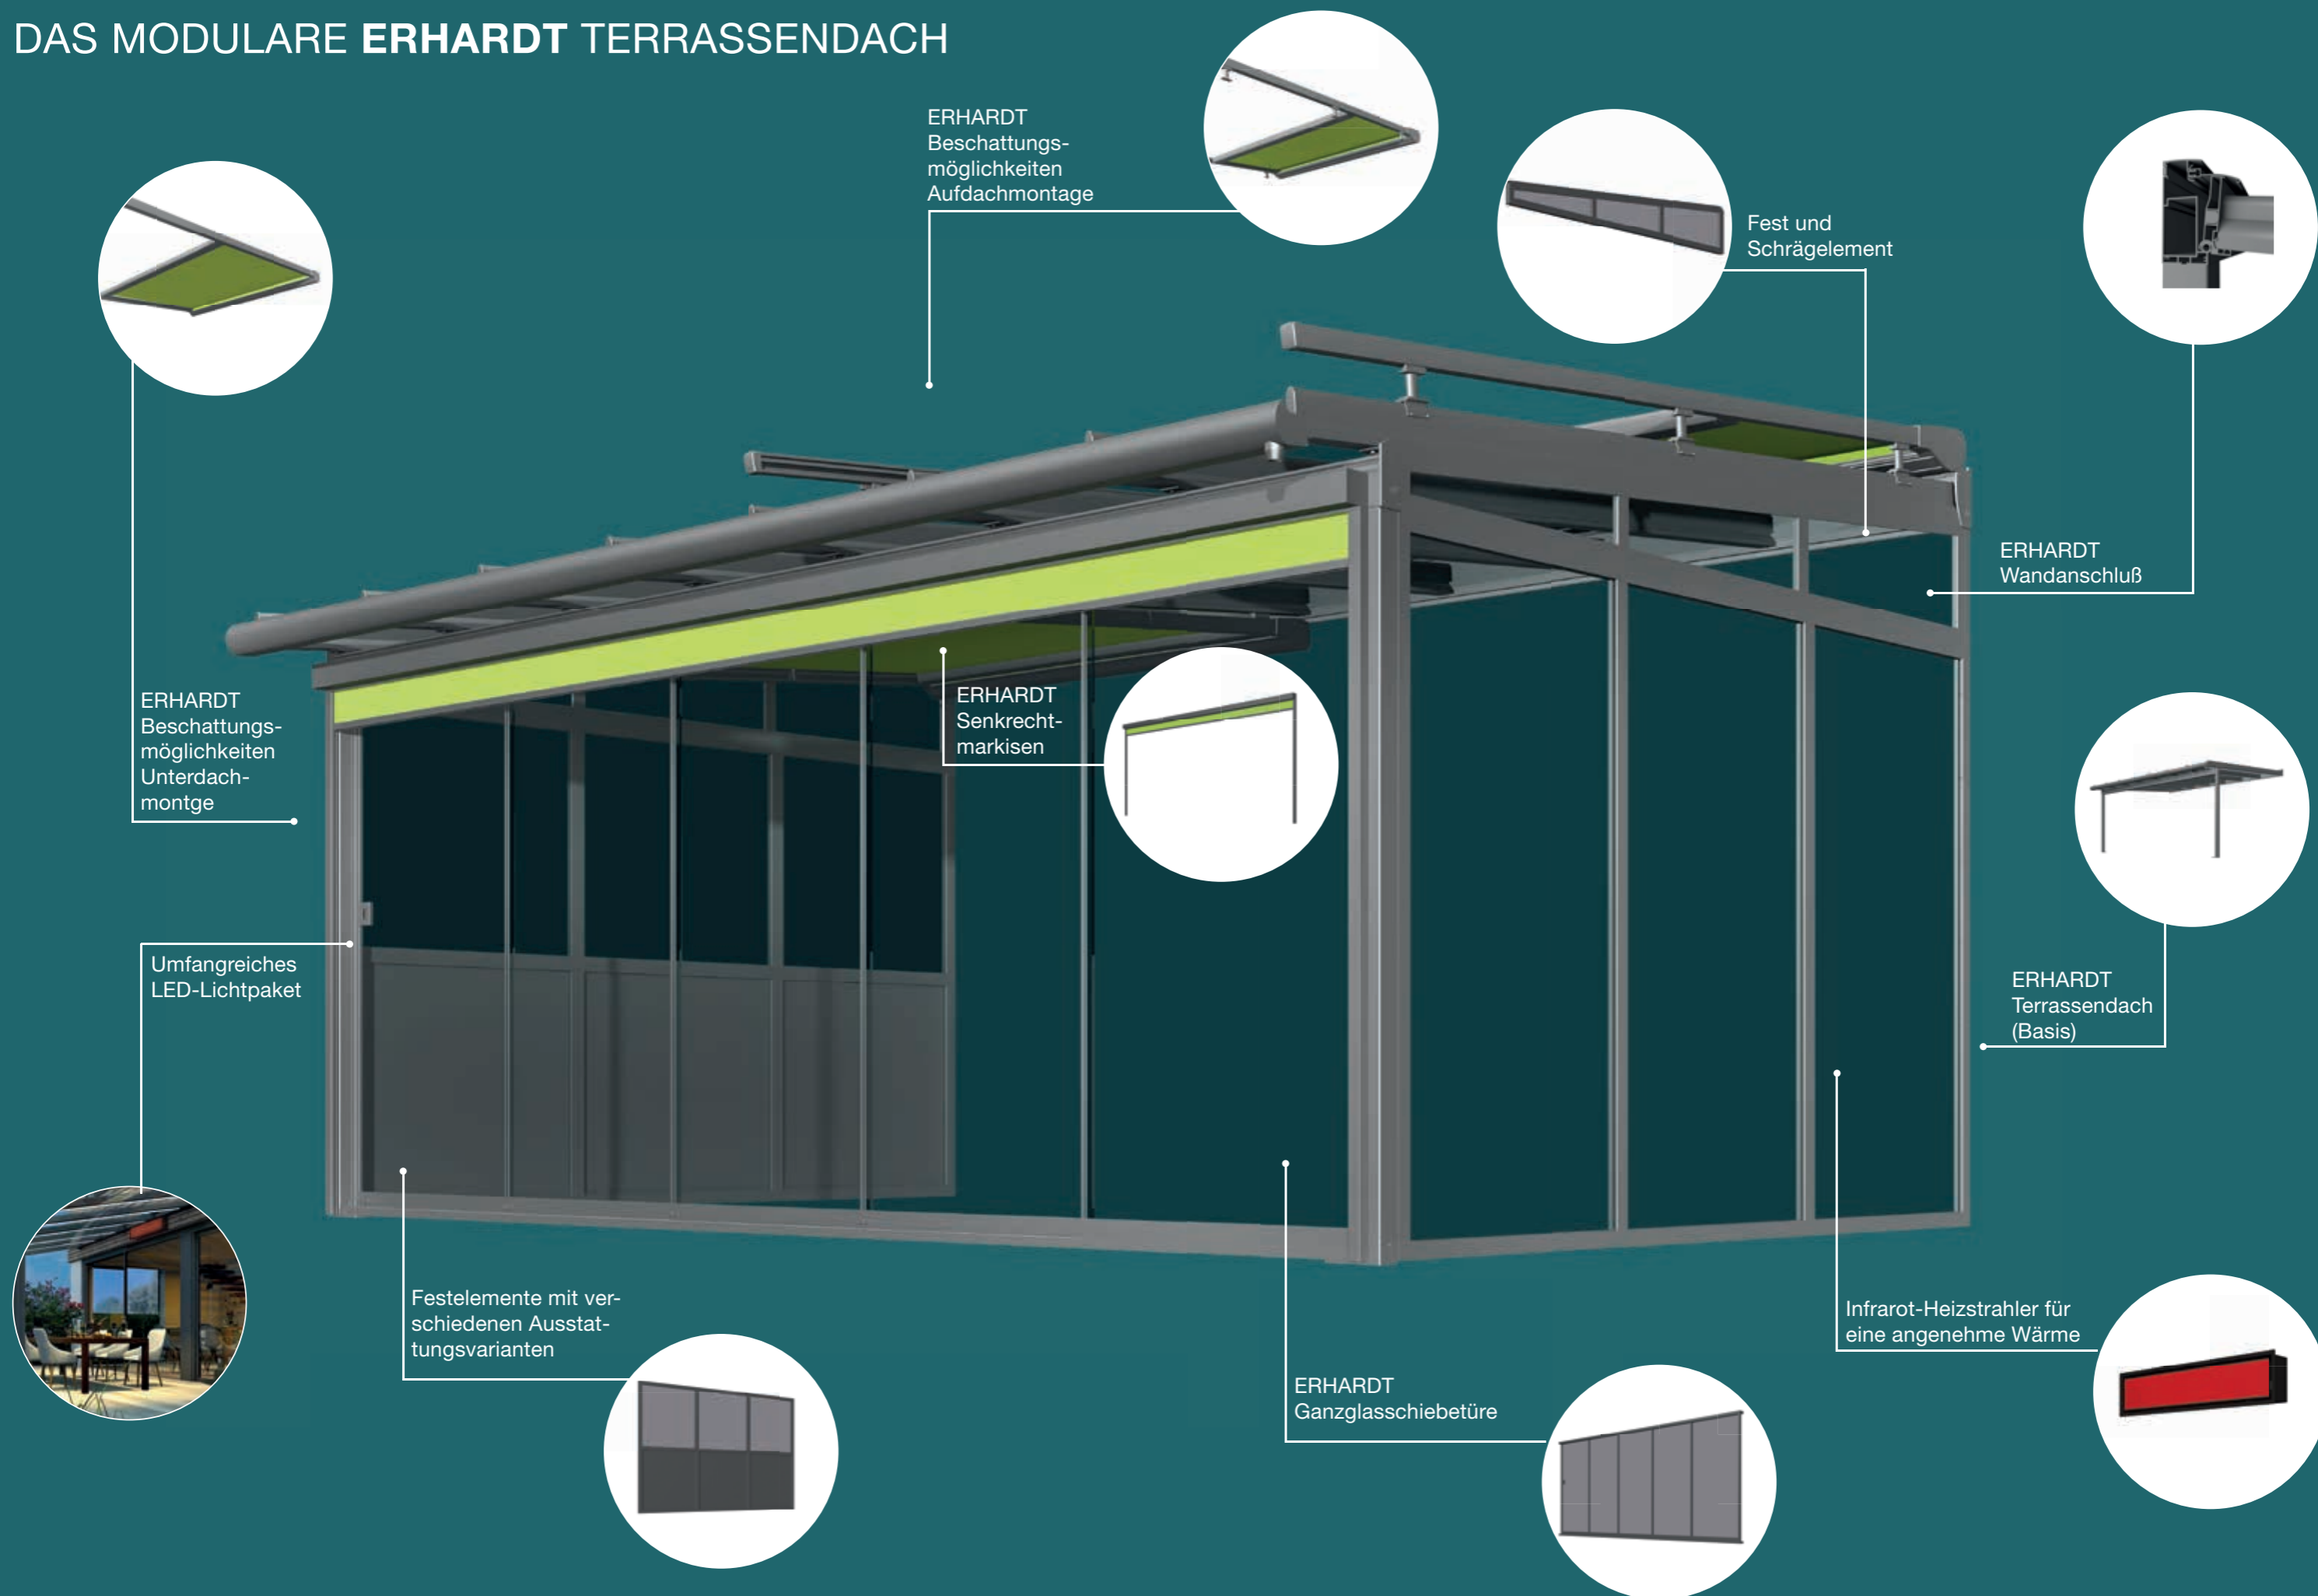

 **ERHARDT[®]**
MARKISEN

DAS MODULARE ERHARDT TERRASSENDACH

ERHARDT
Beschattungs-
möglichkeiten
Aufdachmontage

Fest und
Schrägelement

ERHARDT
Wandanschluß

ERHARDT
Beschattungs-
möglichkeiten
Unterdach-
montage

ERHARDT
Senkrecht-
markisen

ERHARDT
Terrassendach
(Basis)

Umfangreiches
LED-Lichtpaket

Festelemente mit ver-
schiedenen Ausstat-
tungsvarianten

ERHARDT
Ganzglasschiebetüre

Infrarot-Heizstrahler für
eine angenehme Wärme

Design

Die Grundelemente der ERHARDT Terrassendächer bestehen aus stabilem Aluminium, aufgrund dessen lassen sich große Flächen mit wenigen Stützen realisieren. Durch den intelligenten Aufbau des mehrteiligen Wandanschlusses wird eine hohe Flexibilität und Anpassungsfähigkeit erreicht. Durch das ansprechende Design bleibt das Terrassendach sehr filigran und leicht in seiner Optik bei höchster Stabilität und Langlebigkeit.

Design

Das zeitgemäße und fortschrittliche Design des Terrassendaches Q^{INTEGRAL} ist die optimale Lösung für ihren Freisitz, wenn Sie ein Liebhaber des Bauhausstiles sind. Die einzelnen Bauteile wie Sparren oder Wandanschluß sind perfekt aufeinander abgestimmt, so dass ein anspruchvolles und modernes Erscheinungsbild des ERHARDT Terrassendaches entsteht.