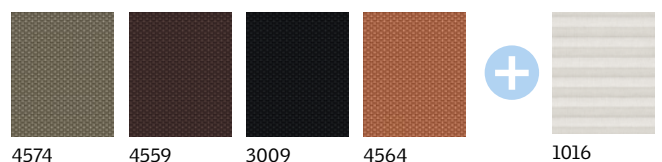

Bedienungsart

Manuell

Kombinationsmöglichkeiten

- Rollläden und Hitzeschutz-Markisen für effektiven Hitzeschutz
- Insektenschutz-Rollo, um frische Luft ungestört zu genießen

Standard

Premium

COLOUR BY YOU!

KIDS COLLECTION