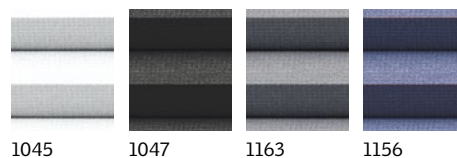

¹⁾ Größe CK02, Standard, Ausführung Manuell, inkl. MwSt.

Standard

Premium

Mit VELUX Sichtschutz-Rollos, Plissees und Jalousien können Sie den Lichteinfall flexibel regulieren und sich vor neugierigen Blicken schützen