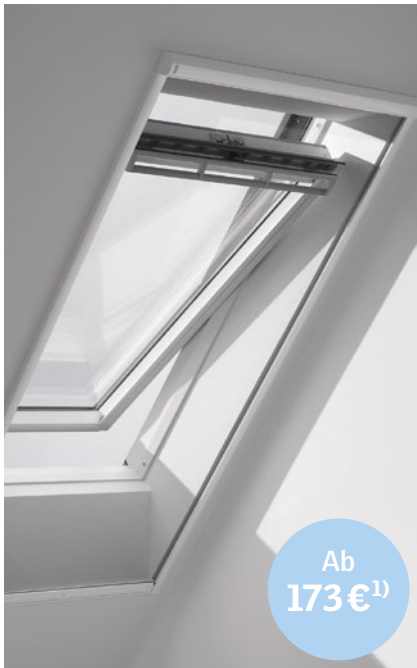

Insektenschutz-Rollos

Ab
173€¹⁾