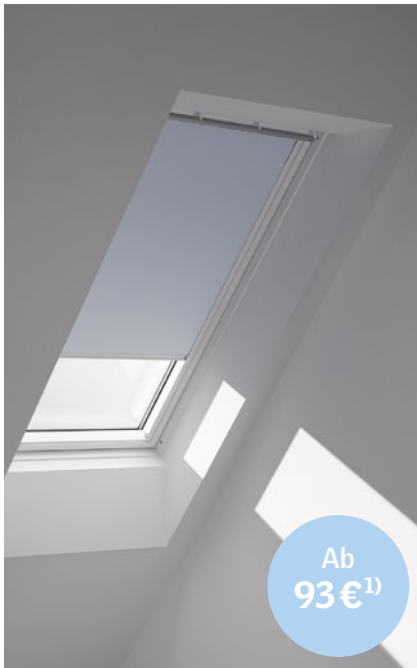

🔍 Mehr Infos unter:
www.velux.de/nature

¹) Größe CK02, inkl. MwSt.

Schaffen Sie den idealen
Raum für erholsame
Nächte und Entspannung
tagsüber mit VELUX
Verdunkelungs-Lösungen

Verdunkelungs-Rollos

Ab
93 €¹⁾