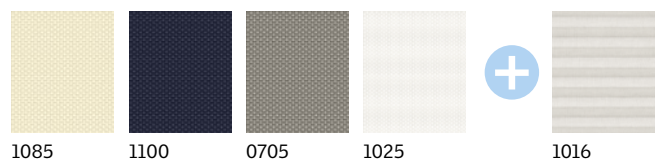

Bedienungsart

Manuell

Kombinationsmöglichkeiten

- Rollläden und Hitzeschutz-Markisen für effektiven Hitzeschutz
- Insektenschutz-Rollo, um frische Luft ungestört zu genießen

Standard

Premium

COLOUR BY YOU!

KIDS COLLECTION