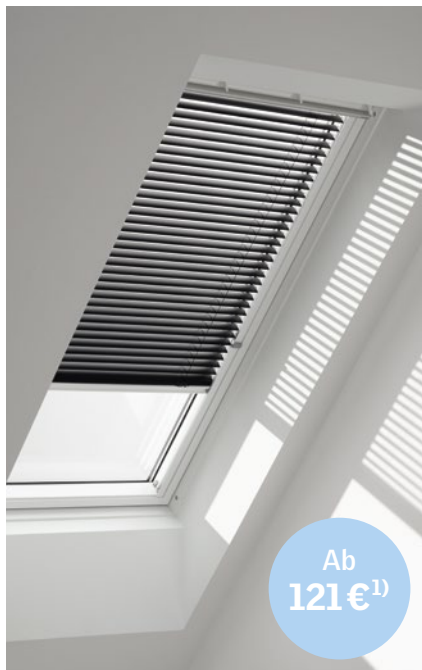

Standard

1016

1274

1259

1282

Premium

1276

1277

1278

1279

1280

1281

1256

1275

1283

1284

1285

1286

 OEKO-TEX®-
zertifiziert

¹⁾ Größe CK02, Standard, Ausführung Manuell, inkl. MwSt.

Jalousien

Um den Winkel und die Menge des einfallenden Lichts zu regulieren, müssen Sie nur die Lamellen in eine beliebige Richtung schräg stellen.