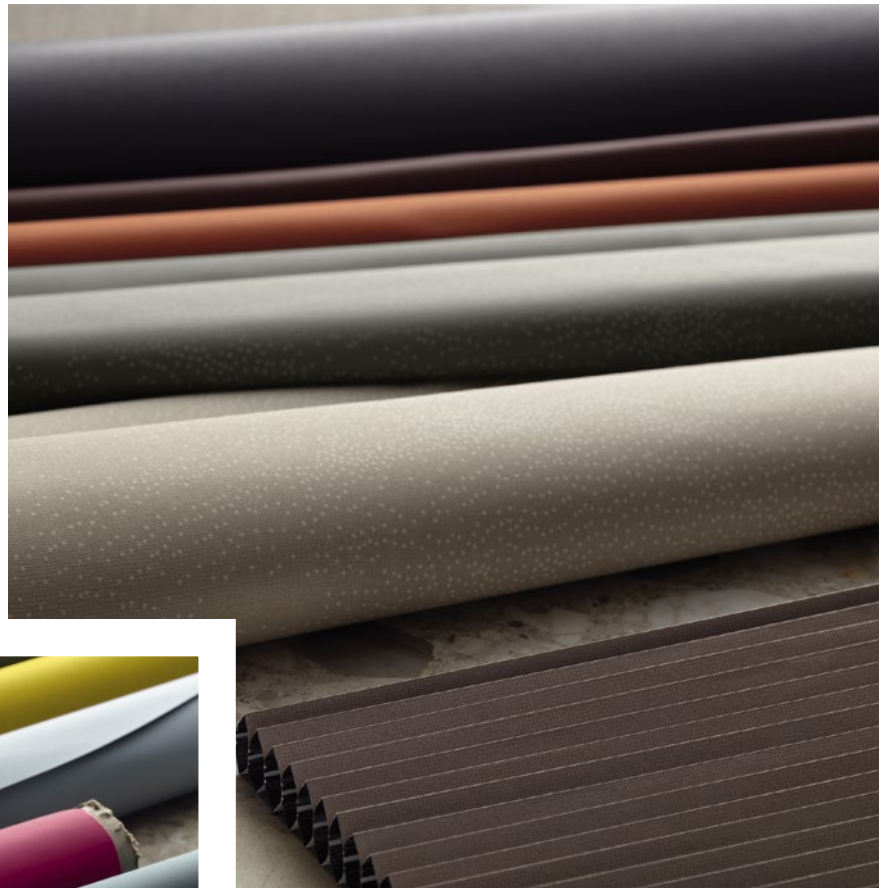

4

Große Dekorvielfalt

Die Sonnenschutz-Kollektion setzt sich zusammen aus sanften, modernen Trendfarben, inspiriert von skandinavischer Behaglichkeit. Ergänzt wird diese von zwei Exklusiv-Kollektionen, für noch mehr Vielfalt und individuelle Farbwünsche.

Ob Verdunkelung, Sicht- oder Blendenschutz – passende Farben und Produkte für verschiedenste Wohnsituationen und Ansprüche sind garantiert.