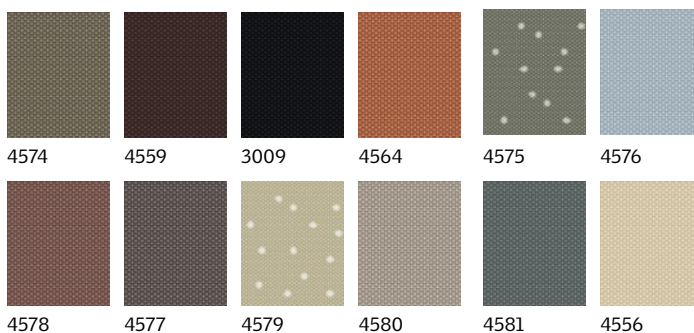

Verdunkelungs-Rollos

Ab
93 €¹⁾

Optimale Verdunkelung zu jeder Zeit

VELUX Verdunkelungs-Rollos schirmen Tageslicht verlässlich ab. Eine enorme Vielfalt an Farben bietet Passendes für jeden Geschmack – dank der scheinseitigen Alubeschichtung ist eine optimale Verdunkelung auch bei hellen Rollofarben gewährleistet.

Produktmerkmale

- Optimale Verdunkelungswirkung
- Leichtgängig und stufenlos positionierbar
- Schlankes, modernes Design
- Schneller und einfacher Einbau
- Seitliche Führungsschienen in Aluminium oder Weiß
- Elektrische oder solarbetriebene Verdunkelungs-Rollos, bedienbar mit VELUX ACTIVE App

Bedienungsarten

Manuell   Elektroantrieb   Solarantrieb

Kombinationsmöglichkeiten

- Rollläden und Hitzeschutz-Markisen für effektiven Hitzeschutz
- Insektenschutz-Rollo, um frische Luft ungestört zu genießen

¹⁾ Größe CK02, Standard, Ausführung Manuell, inkl. MwSt.

Standard

Premium

OEKO-TEX®-zertifiziert

NEU: Nature Collection