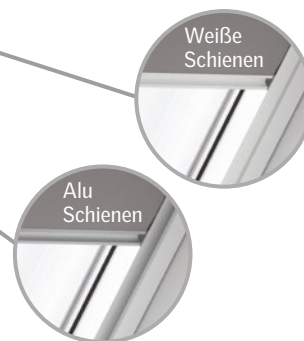

5

100% passgenau

Auch optisch ist beste Passgenauigkeit mit VELUX Fenstern garantiert. Die Schienen des innen liegenden Sonnenschutzes sind besonders schmal und bei Nichtgebrauch nahezu nicht sichtbar.

Zusätzlich können zwei verschiedene Farben gewählt werden. Schienen aus weiß lackiertem Aluminium eignen sich hervorragend in Kombination mit weißen Fenstern. Alufarbene Führungsschienen sind eine gute Wahl für klar lackierte Holzfenster.